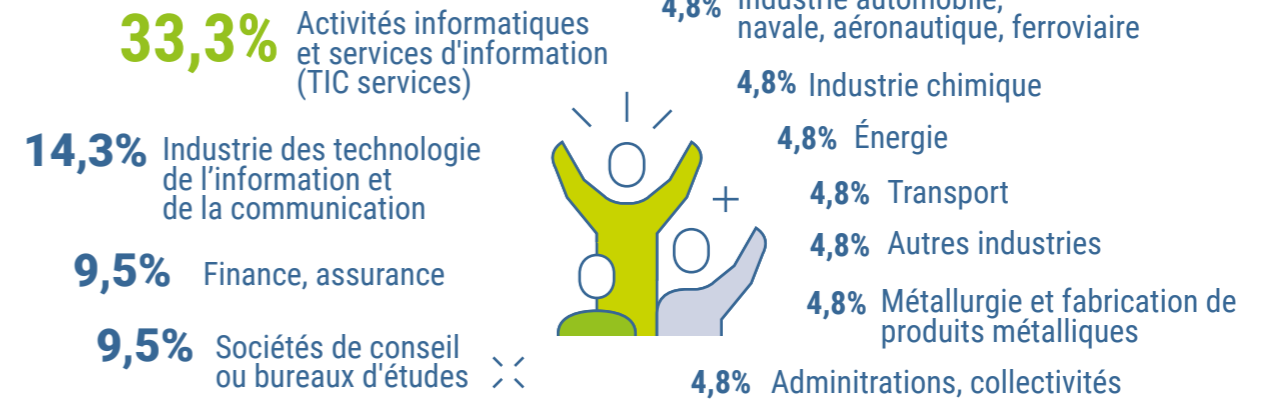

Promo 2024 – IG21
Enquête réalisée dans les 4 mois après la diplômation

INSERTION PRO

Taux de diplômés en activité professionnelle

Taille des entreprises

Délai avant le 1^{er} emploi

Principaux secteurs d'activité

Nature du contrat de travail

Localisation des entreprises

Principaux métiers exercés

-
- × Devops
 - × Ingénieur Méthodes Maintenance
 - × Développeur fullstack
 - × Ingénieur projets Process Control
 - × Software Engineer
 - × Cheffe de projet Digitalisation
 - × Ingénieur Sécurité Informatique
 - × Ingénieur contrôle commande
 - × Ingénieur Machine Learning
 - × Ingénieur Stock & Process
 - × Ingénieur études et conception