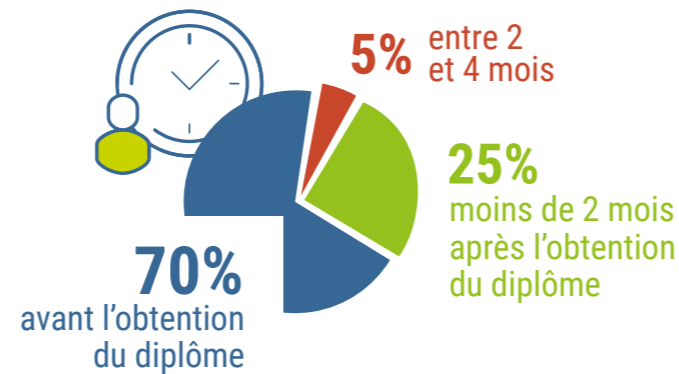

Promo 2024 – IG21
Enquête réalisée dans les 4 mois après la diplômation

INSERTION PRO

Taux de diplômés en activité professionnelle

Taille des entreprises

Délai avant le 1^{er} emploi

Principaux secteurs d'activité

Nature du contrat de travail

Localisation des entreprises

Principaux métiers exercés

-
- × Devops
 - × Ingénieur Méthodes Maintenance
 - × Développeur fullstack
 - × Ingénieur projets Process Control
 - × Software Engineer
 - × Cheffe de projet Digitalisation
 - × Ingénieur Sécurité Informatique
 - × Ingénieur contrôle commande
 - × Ingénieur Machine Learning
 - × Ingénieur Stock & Process
 - × Ingénieur études et conception