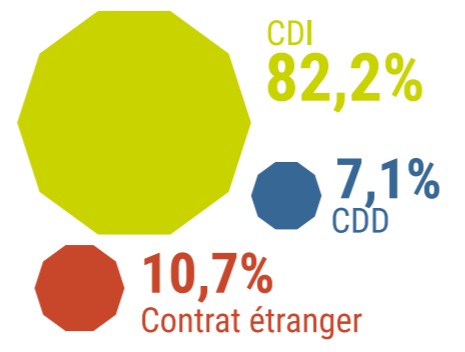

Promo 2022 – IG21
Enquête réalisée dans les 4 mois après la diplômation

INSERTION PRO

Le genre masculin est utilisé ici comme genre neutre afin de faciliter la lecture et n'a aucune intention discriminatoire.

Délai avant le 1^{er} emploi

Principaux secteurs d'activité

Taux de réponse : 79,1%

Nature du contrat de travail

Principaux métiers exercés