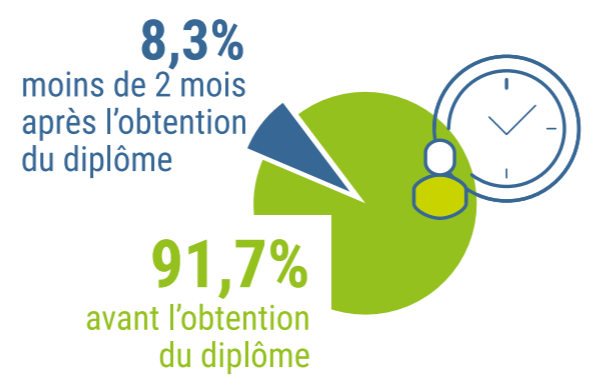

Promo 2022 – IG21
Enquête réalisée dans les 4 mois après la diplômation

INSERTION PRO

Le genre masculin est utilisé ici comme genre neutre afin de faciliter la lecture et n'a aucune intention discriminatoire.

Délai avant le 1^{er} emploi

Principaux secteurs d'activité

Taux de réponse : 79,1%

Nature du contrat de travail

Principaux métiers exercés