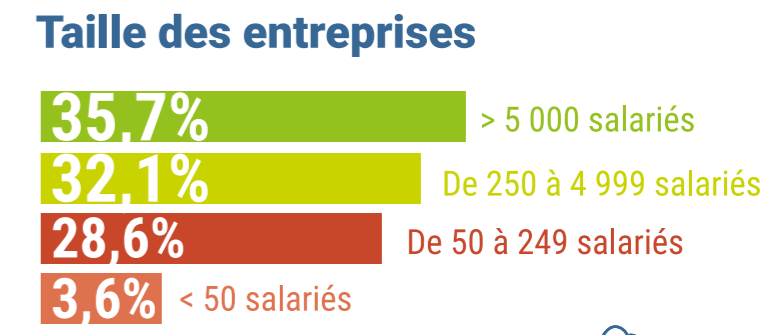

Promo 2022 – IG21
Enquête réalisée dans les 4 mois après la diplômation

INSERTION PRO

Le genre masculin est utilisé ici comme genre neutre afin de faciliter la lecture et n'a aucune intention discriminatoire.

Délai avant le 1^{er} emploi

Principaux secteurs d'activité

Taux de réponse : 79,1%

Nature du contrat de travail

Principaux métiers exercés