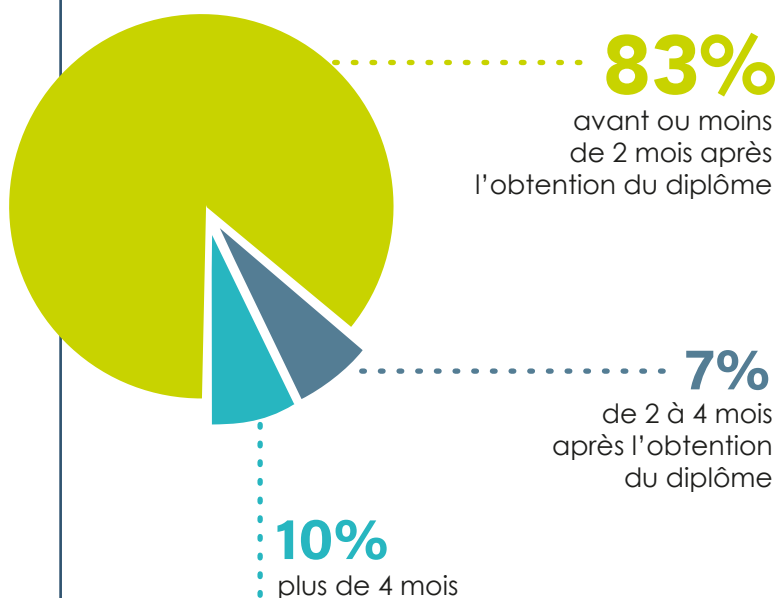

IG2I INSERTION PROFESSIONNELLE

2019

DÉLAI AVANT 1^{ER} EMPLOI

TAUX D'ACTIVITÉ

100%

dont
75%
en poste
dans la région

SALAIRE

38 K€
brut/an

PRINCIPAUX MÉTIERS

Taux de réponses : **70%**

IG2I INSERTION PROFESSIONNELLE

2019

LOCALISATION

TAILLE DES ENTREPRISES

NATURE DU CONTRAT DE TRAVAIL

SECTEURS D'ACTIVITÉ